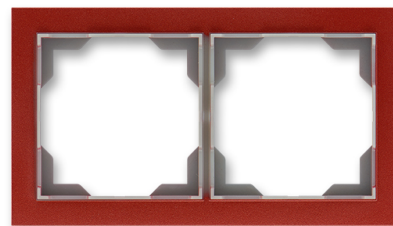

# Rámček pre elektroinštalačné prístroje, dvoj násobný

Kód produktu 3901M-A00120 35

Dizajn Neo® Tech

Varianta teracotta

## POPIS

Pre montáž do podkladov triedy reakcie na oheň B, C, D, E, F (pri použití bezšrubových prístrojov).

## ĎALŠIE VARIANTY

Varianta	Kód produktu
 titánová	3901M-A00120 08
 oceľová	3901M-A00120 36
 onyx	3901M-A00120 37