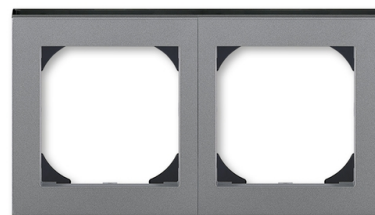

Rámček dvojnásobný s otvorom 55×55 mm

Kód produktu 3901H-A05520 69

Dizajn Levit®M

Variant oceľová / dymová čierna

POPIS

POZOR! Nutné iba v prípade použitia krytov 3299H-A40100 ..., 3299H-A40200 .. (tj. pre zosilňovač s tunerom FM, rádio internetové Busch-inet, prístroj časovača Busch-Timer® alebo ovládač časovací komfortný Busch-Timer®, snímač kvality vzduchu), zásuvky s nabíjaním cez USB, zásuvky so vstavaným prúdovým chráničom FI-DOS alebo krytov systému ABB-free@home®.

ĎALŠIE VARIANTY

Variant	Kód produktu
 onyx / dymová čierna	3901H-A05520 63
 perleťová / ľadová biela	3901H-A05520 68
 titánová / dymová čierna	3901H-A05520 70