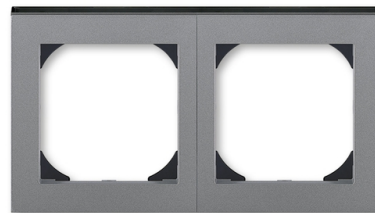

Rámček dvojnásobný s otvorom 55×55 mm

Kód produktu 3901H-A05520 69

Dizajn Levit®M

Variant oceľová / dymová čierna

POPIS

POZOR! Nutné iba v prípade použitia krytov 3299H-A40100 ..., 3299H-A40200 .. (tj. pre zosilňovač s tunerom FM, rádio internetové Busch-inet, prístroj časovača Busch-Timer® alebo ovládač časovací komfortný Busch-Timer®, snímač kvality vzduchu), zásuvky s nabíjaním cez USB, zásuvky so vstavaným prúdovým chráničom FI-DOS alebo krytov systému ABB-free@home®.

ĎALŠIE VARIANTY

	Variant	Kód produktu
	onyx / dymová čierna	3901H-A05520 63
	perletová / ľadová biela	3901H-A05520 68
	titánová / dymová čierna	3901H-A05520 70