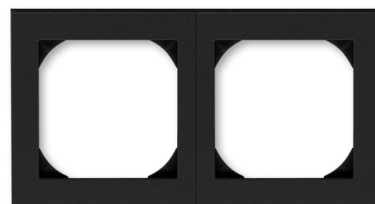

# Rámček dvojnásobný s otvorom 55×55 mm

**Kód produktu** 3901H-A05520 63

**Dizajn** Levit®M

**Variant** onyx / dymová čierna

## ĎALŠIE VARIANTY

Variant	Kód produktu
 perleťová / ľadová biela	3901H-A05520 68
 oceľová / dymová čierna	3901H-A05520 69
 titánová / dymová čierna	3901H-A05520 70