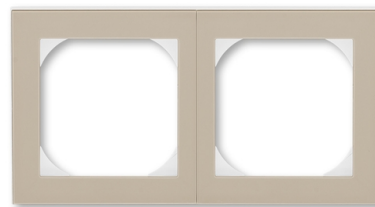

# Rámček dvojnásobný s otvorom 55×55 mm

**Kód produktu** 3901H-A05520 18

**Dizajn** Levit®

**Variant** macchiato / biela

## ĎALŠIE VARIANTY

Variant	Kód produktu
 biela / ľadová biela	3901H-A05520 01
 biela / biela	3901H-A05520 03
 šedá / biela	3901H-A05520 16
 slonová kosť / biela	3901H-A05520 17
 biela / dymová čierna	3901H-A05520 62