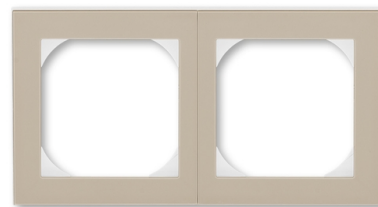

Rámček dvojnásobný s otvorom 55×55 mm

Kód produktu 3901H-A05520 18

Dizajn Levit®

Variant macchiato / biela

POPIS

POZOR! Nutné iba v prípade použitia krytov 3299H-A40100 ..., 3299H-A40200 .. (tj. pre zosilňovač s tunerom FM, rádio internetové Busch-inet, prístroj časovača Busch-Timer® alebo ovládač časovací komfortný Busch-Timer®, snímač kvality vzduchu), zásuvky s nabíjaním cez USB, zásuvky so vstavaným prúdovým chráničom FI-DOS alebo krytov systému ABB-free@home®.

ĎALŠIE VARIANTY

	Variant	Kód produktu
	biela / ľadová biela	3901H-A05520 01
	biela / biela	3901H-A05520 03
	šedá / biela	3901H-A05520 16
	slonová kosť / biela	3901H-A05520 17
	biela / dymová čierna	3901H-A05520 62