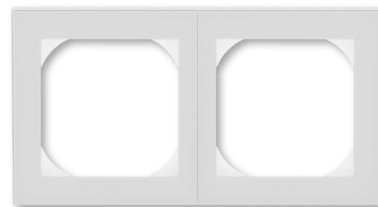

# Rámček dvojnásobný s otvorom 55×55 mm

**Kód produktu** 3901H-A05520 16

**Dizajn** Levit®

**Variant** šedá / biela

## ĎALŠIE VARIANTY

	Variant	Kód produktu
	biela / ľadová biela	3901H-A05520 01
	biela / biela	3901H-A05520 03
	slonová kosť / biela	3901H-A05520 17
	macchiato / biela	3901H-A05520 18
	biela / dymová čierna	3901H-A05520 62