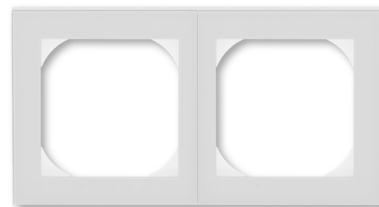

Rámček dvojnásobný s otvorom 55×55 mm

Kód produktu 3901H-A05520 16

Dizajn Levit®

Variant šedá / biela

POPIS

POZOR! Nutné iba v prípade použitia krytov 3299H-A40100 ..., 3299H-A40200 .. (tj. pre zosilňovač s tunerom FM, rádio internetové Busch-inet, prístroj časovača Busch-Timer® alebo ovládač časovací komfortný Busch-Timer®, snímač kvality vzduchu), zásuvky s nabíjaním cez USB, zásuvky so vstavaným prúdovým chráničom FI-DOS alebo krytov systému ABB-free@home®.

ĎALŠIE VARIANTY

	Variant	Kód produktu
	biela / ľadová biela	3901H-A05520 01
	biela / biela	3901H-A05520 03
	slonová kosť / biela	3901H-A05520 17
	macchiato / biela	3901H-A05520 18
	biela / dymová čierna	3901H-A05520 62