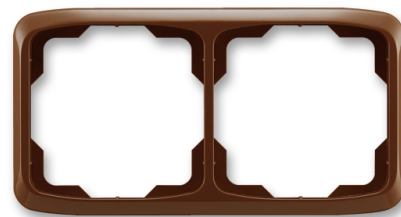

Rámček pre elektroinštalačné prístroje, dvoj násobný vodorovný

Kód produktu 3901A-B20 H

Dizajn Tango®

Variant hnedá

POPIS

Pre vodorovnú montáž

Pre montáž do podkladov triedy reakcie na oheň B, C, D, E, F (pri použití bezšrúbových prístrojov).

ĎALŠIE VARIANTY

Variant	Kód produktu
 Biela	3901A-B20 B
 Slonová Kost	3901A-B20 C
 Šedá	3901A-B20 S
 Běžová	3901A-B20 D
 Čierna	3901A-B20 N
 Dymová Šedá	3901A-B20 S2
 Vresová Červená	3901A-B20 R2