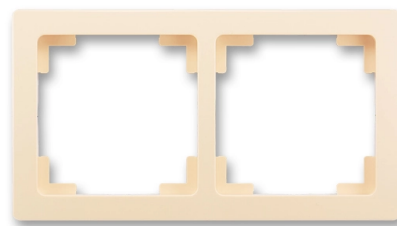

Rámček pre elektroinštalačné prístroje, dvoj násobný

Kód produktu 3901J-A00020 C1

Dizajn Swing®L

Varianta krémová

POPIS

Pre vodorovnú aj zvislú montáž

ĎALŠIE VARIANTY

	Variant	Kód produktu
	biela	3901J-A00020 B1
	mocca	3901J-A00020 C3
	svetlo šedá	3901J-A00020 S1
	tehlová	3901J-A00020 R3