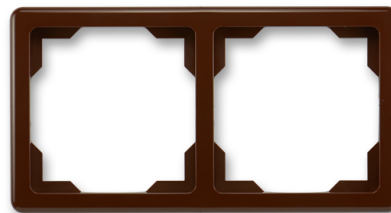

Rámček pre elektroinštalačné prístroje, dvoj násobný

Kód produktu 3901G-A00020 H1

Dizajn Swing®

Varianta hnedá

POPIS

Pre vodorovnú aj zvislú montáž

ĎALŠIE VARIANTY

	Variant	Kód produktu
	biela	3901G-A00020 B1
	krémová	3901G-A00020 C1
	běžová	3901G-A00020 D1
	svetlo šedá	3901G-A00020 S1