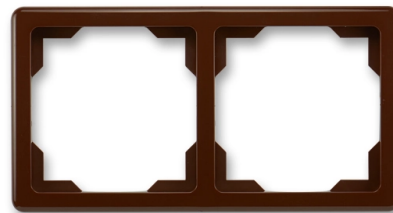

# Rámček pre elektroinštalačné prístroje, dvoj násobný

Kód produktu 3901G-A00020 H1

Dizajn Swing®

Varianta hnedá

## POPIS

Pre vodorovnú aj zvislú montáž

## ĎALŠIE VARIANTY

	Varianta	Kód produktu
	biela	3901G-A00020 B1
	krémová	3901G-A00020 C1
	běžová	3901G-A00020 D1
	svetlo šedá	3901G-A00020 S1