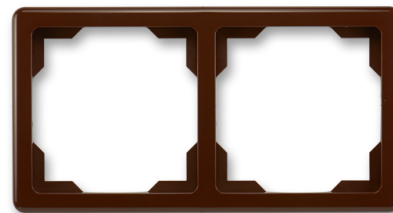

Rámček pre elektroinštalačné prístroje, dvoj násobný

Kód produktu 3901G-A00020 H1

Dizajn Swing®

Varianta hnedá

POPIS

Pre vodorovnú aj zvislú montáž

ĎALŠIE VARIANTY

Varianta	Kód produktu
 biela	3901G-A00020 B1
 krémová	3901G-A00020 C1
 slonová kosť	3901G-A00020 C2
 béžová	3901G-A00020 D1
 svetlo šedá	3901G-A00020 S1