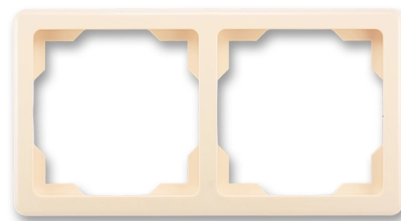

# Rámček pre elektroinštalačné prístroje, dvoj násobný

**Kód produktu** 3901G-A00020 C1

**Dizajn** Swing®

**Varianta** krémová

## POPIS

Pre vodorovnú aj zvislú montáž

## ĎALŠIE VARIANTY

	<b>Varianta</b>	<b>Kód produktu</b>
	biela	3901G-A00020 B1
	běžová	3901G-A00020 D1
	svetlo šedá	3901G-A00020 S1
	hnedá	3901G-A00020 H1