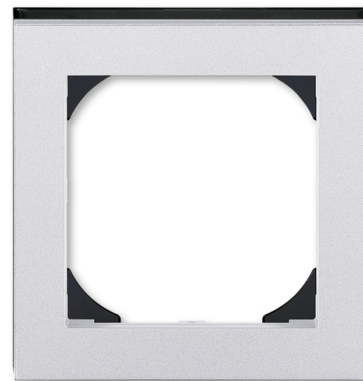

# Rámček jednonásobný s otvorom 55×55 mm

**Kód produktu** 3901H-A05510 70

**Dizajn** Levit®M

**Variant** titánová / dymová čierna

## ĎALŠIE VARIANTY

Variant	Kód produktu
 Onyx / Dymová Čierna	3901H-A05510 63
 Perleťová / Ladová Biela	3901H-A05510 68
 Oceľová / Dymová Čierna	3901H-A05510 69