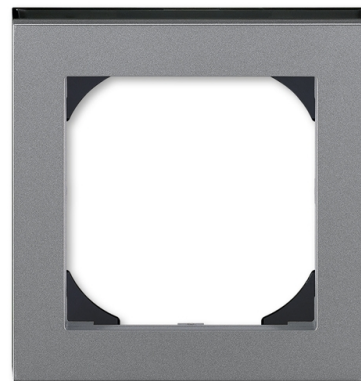

Rámček jednonásobný s otvorom 55×55 mm

Kód produktu 3901H-A05510 69

Dizajn Levit®M

Variants oceľová / dymová čierna

POPIS

POZOR! Nutné iba v prípade použitia krytov 3299H-A40100 ..., 3299H-A40200 .. (tj. pre zosilňovač s tunerom FM, rádio internetové Busch-inet, prístroj časovača Busch-Timer® alebo ovládač časovací komfortný Busch-Timer®, snímač kvality vzduchu), zásuvky s nabíjaním cez USB, zásuvky so vstavaným prúdovým chráničom FI-DOS alebo krytov systému ABB-free@home®.

ĎALŠIE VARIANTY

Variants	Kód produktu
 onyx / dymová čierna	3901H-A05510 63
 perleťová / ľadová biela	3901H-A05510 68
 titánová / dymová čierna	3901H-A05510 70