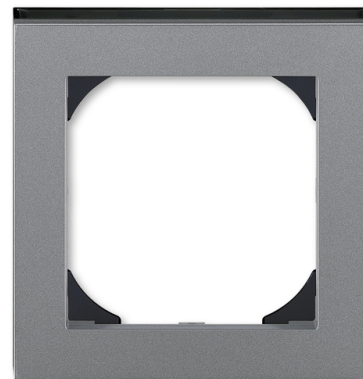

Rámček jednonásobný s otvorom 55×55 mm

Kód produktu 3901H-A05510 69

Dizajn Levit®M

Variants oceľová / dymová čierna

POPIS

POZOR! Nutné iba v prípade použitia krytov 3299H-A40100 ..., 3299H-A40200 .. (tj. pre zosilňovač s tunerom FM, rádio internetové Busch-inet, prístroj časovača Busch-Timer® alebo ovládač časovací komfortný Busch-Timer®, snímač kvality vzduchu), zásuvky s nabíjaním cez USB, zásuvky so vstavaným prúdovým chráničom FI-DOS alebo krytov systému ABB-free@home®.

ĎALŠIE VARIANTY

	Variants	Kód produktu
	onyx / dymová čierna	3901H-A05510 63
	perleťová / ľadová biela	3901H-A05510 68
	titánová / dymová čierna	3901H-A05510 70