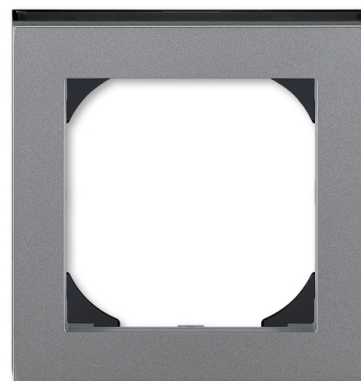

# Rámček jednonásobný s otvorom 55×55 mm

**Kód produktu** 3901H-A05510 69

**Dizajn** Levit®M

**Variants** oceľová / dymová čierna

## ĎALŠIE VARIANTY

Variants	Kód produktu
 onyx / dymová čierna	3901H-A05510 63
 perleťová / ľadová biela	3901H-A05510 68
 titánová / dymová čierna	3901H-A05510 70