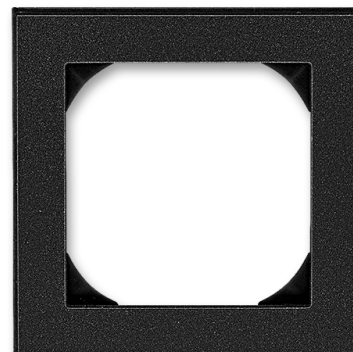

# Rámček jednonásobný s otvorom 55×55 mm

**Kód produktu** 3901H-A05510 63

**Dizajn** Levit®M

**Variant** onyx / dymová čierna

## ĎALŠIE VARIANTY

	Variant	Kód produktu
	perleťová / ľadová biela	3901H-A05510 68
	oceľová / dymová čierna	3901H-A05510 69
	titánová / dymová čierna	3901H-A05510 70