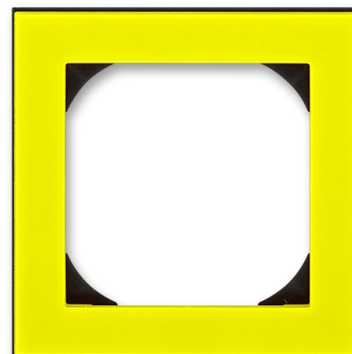

# Rámček jednonásobný s otvorom 55×55 mm

**Kód produktu** 3901H-A05510 64

**Dizajn** Levit®

**Variant** žltá / dymová čierna

## ĎALŠIE VARIANTY

Variant	Kód produktu
 biela / ľadová biela	3901H-A05510 01
 biela / biela	3901H-A05510 03
 šedá / biela	3901H-A05510 16
 slonová kosť / biela	3901H-A05510 17
 macchiato / biela	3901H-A05510 18
 biela / dymová čierna	3901H-A05510 62
 červená / dymová čierna	3901H-A05510 65
 oranžová / dymová čierna	3901H-A05510 66
 zelená / dymová čierna	3901H-A05510 67