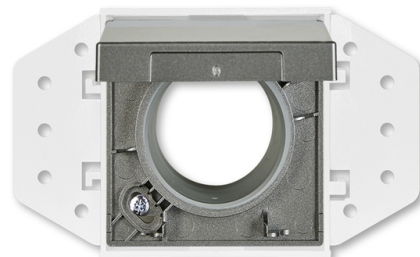

Zásuvka centrálného vysávania

Kód produktu 5530B-A67030803

Dizajn solo®, solo® carat, Busch-axcent®

Varianta metalická šedá

POPIS

Kryt sa základňou hadicovej zásuvky je určený pre systémy centrálného vysávania s trubicami s priemerom 51 mm.

Základňa je súčasťou dodávky.

ĎALŠIE VARIANTY

	Varianta	Kód produktu
	antracitová	5530B-A6703081
	slonová kosť	5530B-A6703082
	štúdiová biela	5530B-A6703084