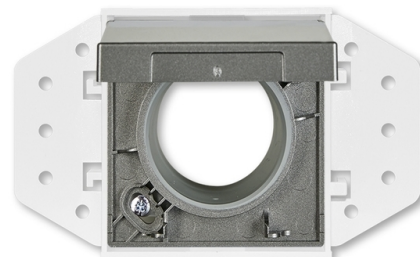

Zásuvka centrálného vysávania

Kód produktu 5530B-A67030803

Dizajn solo®, solo® carat, Busch-axcent®

Varianta metalická šedá

POPIS

Kryt sa základňou hadicovej zásuvky je určený pre systémy centrálného vysávania s trubicami s priemerom 51 mm.

Základňa je súčasťou dodávky.

ĎALŠIE VARIANTY

Varianta	Kód produktu
 antracitová	5530B-A6703081
 slonová kosť	5530B-A6703082
 štúdiová biela	5530B-A6703084