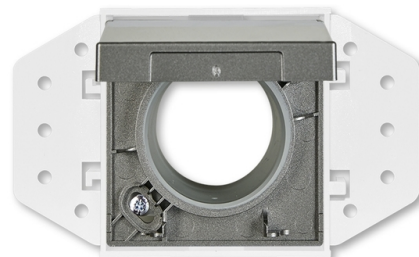

Zásuvka centrálného vysávania

Kód produktu 5530B-A67030803

Dizajn solo®, solo® carat, Busch-axcent®

Variant metalická šedá

POPIS

Kryt sa základňou hadicovej zásuvky je určený pre systémy centrálného vysávania s trubicami s priemerom 51 mm.

Základňa je súčasťou dodávky.

ĎALŠIE VARIANTY

	Variant	Kód produktu
	antracitová	5530B-A6703081
	slonová kosť	5530B-A6703082
	štúdiová biela	5530B-A6703084