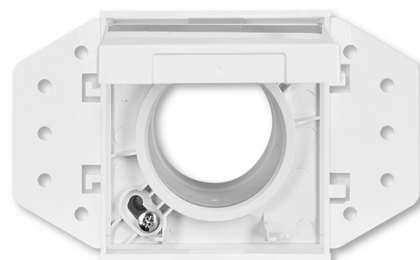

# Zásuvka centrálného vysávania

**Kód produktu** 5530B-A6703084

**Dizajn** future® linear, solo®, solo® carat, Busch-axcent®

**Variant** štúdiová biela

## POPIS

Kryt sa základňou hadicovej zásuvky je určený pre systémy centrálného vysávania s trubicami s priemerom 51 mm. Základňa je súčasťou dodávky.

## ĎALŠIE VARIANTY

	Variant	Kód produktu
	metalická šedá	5530B-A67030803
	antracitová	5530B-A6703081
	slonová kosť	5530B-A6703082