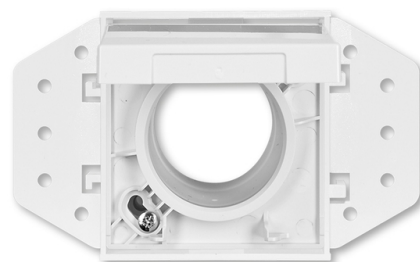

Zásuvka centrálného vysávania

Kód produktu 5530B-A6703084

Dizajn future® linear, solo®, solo® carat, Busch-axcent®

Variant štúdiová biela

POPIS

Kryt sa základňou hadicovej zásuvky je určený pre systémy centrálného vysávania s trubicami s priemerom 51 mm.
Základňa je súčasťou dodávky.

ĎALŠIE VARIANTY

Variant	Kód produktu
 Antracitová	5530B-A6703081
 Slonová Kost	5530B-A6703082