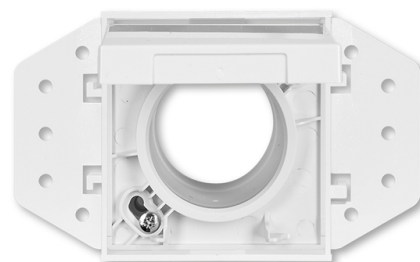

Zásuvka centrálného vysávania

Kód produktu 5530B-A6703084

Dizajn future® linear, solo®, solo® carat, Busch-axcent®

Variant štúdiová biela

POPIS

Kryt sa základňou hadicovej zásuvky je určený pre systémy centrálného vysávania s trubicami s priemerom 51 mm. Základňa je súčasťou dodávky.

ĎALŠIE VARIANTY

	Variant	Kód produktu
	metalická šedá	5530B-A67030803
	antracitová	5530B-A6703081
	slonová kosť	5530B-A6703082