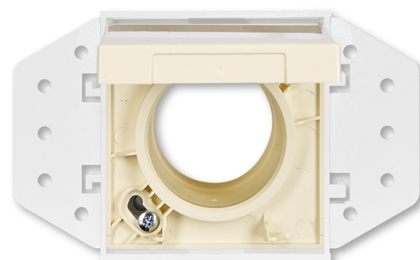

Zásuvka centrálného vysávania

Kód produktu 5530B-A6703082

Dizajn future® linear, solo®, solo® carat

Variant slonová kosť

POPIS

Kryt sa základňou hadicovej zásuvky je určený pre systémy centrálného vysávania s trubicami s priemerom 51 mm.

Základňa je súčasťou dodávky.

ĎALŠIE VARIANTY

	Variant	Kód produktu
	metalická šedá	5530B-A67030803
	antracitová	5530B-A6703081
	štúdiová biela	5530B-A6703084