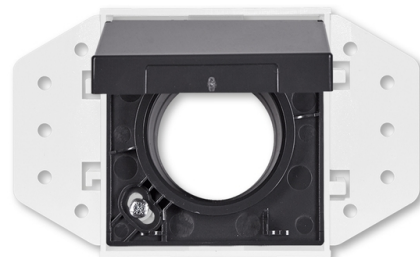

Zásuvka centrálného vysávania

Kód produktu 5530B-A6703081

Dizajn future® linear, solo®, solo® carat, Busch-axcent®

Variant antracitová

POPIS

Kryt sa základňou hadicovej zásuvky je určený pre systémy centrálného vysávania s trubicami s priemerom 51 mm. Základňa je súčasťou dodávky.

ĎALŠIE VARIANTY

	Variant	Kód produktu
	metalická šedá	5530B-A67030803
	slonová kosť	5530B-A6703082
	štúdiová biela	5530B-A6703084