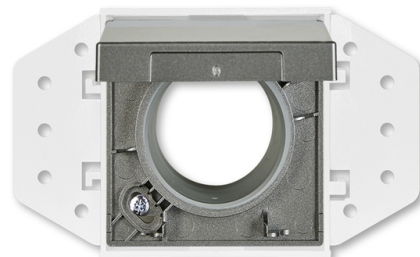

Zásuvka centrálného vysávania

Kód produktu 5530B-A67030803

Dizajn solo®, solo® carat, Busch-axcent®

Variant metalická šedá

POPIS

Kryt sa základňou hadicovej zásuvky je určený pre systémy centrálného vysávania s trubicami s priemerom 51 mm.

Základňa je súčasťou dodávky.

ĎALŠIE VARIANTY

| | Variant | Kód produktu |
|--|----------------|----------------|
| | antracitová | 5530B-A6703081 |
| | slonová kosť | 5530B-A6703082 |
| | štúdiová biela | 5530B-A6703084 |