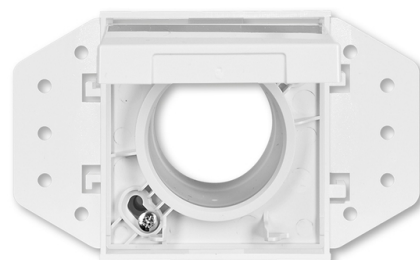

Zásuvka centrálného vysávania

Kód produktu 5530B-A6703084

Dizajn future® linear, solo®, solo® carat, Busch-axcent®

Variant štúdiová biela

POPIS

Kryt sa základňou hadicovej zásuvky je určený pre systémy centrálného vysávania s trubicami s priemerom 51 mm. Základňa je súčasťou dodávky.

ĎALŠIE VARIANTY

	Variant	Kód produktu
	metalická šedá	5530B-A67030803
	antracitová	5530B-A6703081
	slonová kosť	5530B-A6703082