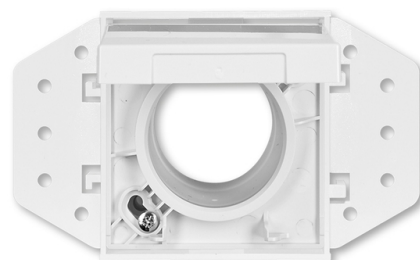

Zásuvka centrálného vysávania

Kód produktu 5530B-A6703084

Dizajn future® linear, solo®, solo® carat, Busch-axcent®

Variant štúdiová biela

POPIS

Kryt sa základňou hadicovej zásuvky je určený pre systémy centrálného vysávania s trubicami s priemerom 51 mm.
Základňa je súčasťou dodávky.

ĎALŠIE VARIANTY

Variant	Kód produktu
 Antracitová	5530B-A6703081
 Slonová Kost	5530B-A6703082