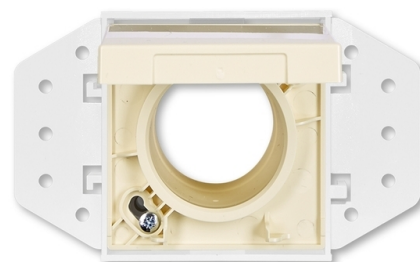

Zásuvka centrálného vysávania

Kód produktu 5530B-A6703082

Dizajn future® linear, solo®, solo® carat

Variant slonová kosť

POPIS

Kryt sa základňou hadicovej zásuvky je určený pre systémy centrálného vysávania s trubicami s priemerom 51 mm.

Základňa je súčasťou dodávky.

ĎALŠIE VARIANTY

	Variant	Kód produktu
	metalická šedá	5530B-A67030803
	antracitová	5530B-A6703081
	štúdiová biela	5530B-A6703084