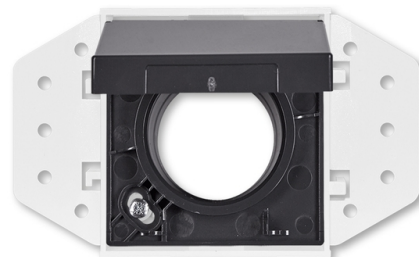

Zásuvka centrálného vysávania

Kód produktu 5530B-A6703081

Dizajn future® linear, solo®, solo® carat, Busch-axcent®

Variant antracitová

POPIS

Kryt sa základňou hadicovej zásuvky je určený pre systémy centrálného vysávania s trubicami s priemerom 51 mm. Základňa je súčasťou dodávky.

ĎALŠIE VARIANTY

	Variant	Kód produktu
	metalická šedá	5530B-A67030803
	slonová kosť	5530B-A6703082
	štúdiová biela	5530B-A6703084