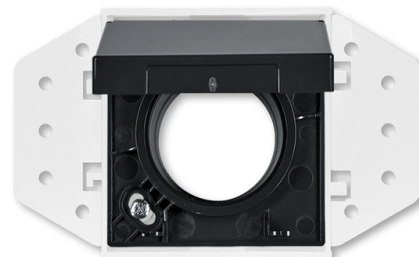

Zásuvka centrálného vysávania

Kód produktu 5530B-A67030885

Dizajn future® linear, Busch-axcent®

Variant zamatová čierna

POPIS

Kryt sa základňou hadicovej zásuvky je určený pre systémy centrálného vysávania s trubicami s priemerom 51 mm.

Základňa je súčasťou dodávky.

ĎALŠIE VARIANTY

	Variant	Kód produktu
	antracitová	5530B-A6703081
	slonová kosť	5530B-A6703082
	hliniková strieborná	5530B-A6703083
	štúdiová biela	5530B-A6703084
	ušľachtilá oceľ	5530B-A67030866
	zamatová biela	5530B-A67030884