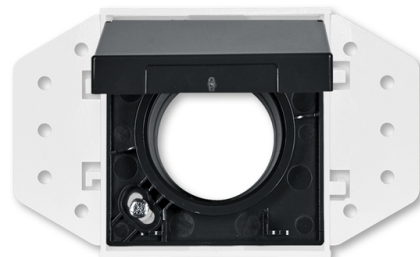

Zásuvka centrálného vysávania

Kód produktu 5530B-A67030885

Dizajn future® linear, Busch-axcent®

Variant zamatová čierna

POPIS

Kryt sa základňou hadicovej zásuvky je určený pre systémy centrálného vysávania s trubicami s priemerom 51 mm. Základňa je súčasťou dodávky.

ĎALŠIE VARIANTY

	Variant	Kód produktu
	antracitová	5530B-A6703081
	slonová kosť	5530B-A6703082
	hliníková strieborná	5530B-A6703083
	štúdiová biela	5530B-A6703084
	ušľachtilá oceľ	5530B-A67030866
	zamatová biela	5530B-A67030884