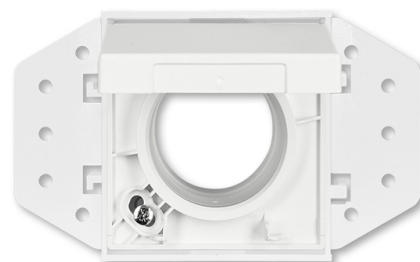

Zásuvka centrálného vysávania

Kód produktu 5530B-A67030884

Dizajn future® linear, Busch-axcent®

Variant zamatová biela

POPIS

Kryt sa základňou hadicovej zásuvky je určený pre systémy centrálného vysávania s trubicami s priemerom 51 mm.

Základňa je súčasťou dodávky.

ĎALŠIE VARIANTY

	Variant	Kód produktu
	antracitová	5530B-A6703081
	slonová kosť	5530B-A6703082
	hliniková strieborná	5530B-A6703083
	štúdiová biela	5530B-A6703084
	ušľachtilá oceľ	5530B-A67030866
	zamatová čierna	5530B-A67030885