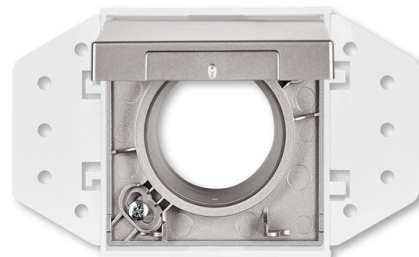

Zásuvka centrálného vysávania

Kód produktu 5530B-A67030866

Dizajn future® linear

Variant ušľachtilá oceľ

POPIS

Kryt sa základňou hadicovej zásuvky je určený pre systémy centrálného vysávania s trubicami s priemerom 51 mm.

Základňa je súčasťou dodávky.

Imitácia kovového povrchu nástrekom na plast.

ĎALŠIE VARIANTY

Variant	Kód produktu
 Antracitová	5530B-A6703081
 Slonová Kost	5530B-A6703082
 Hliníková Strieborná	5530B-A6703083
 Štúdiová Biela	5530B-A6703084
 Zamatová Biela	5530B-A67030884
 Zamatová Čierna	5530B-A67030885