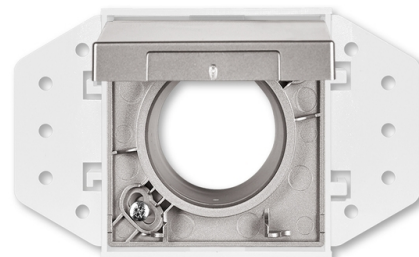

Zásuvka centrálneho vysávania

Kód produktu 5530B-A67030866

Dizajn future® linear

Variant ušľachtilá oceľ

POPIS

Kryt sa základňou hadicovej zásuvky je určený pre systémy centrálneho vysávania s trubicami s priemerom 51 mm. Základňa je súčasťou dodávky.

Imitácia kovového povrchu nástrekom na plast.

ĎALŠIE VARIANTY

	Variant	Kód produktu
	antracitová	5530B-A6703081
	slonová kosť	5530B-A6703082
	hliníková strieborná	5530B-A6703083
	štúdiová biela	5530B-A6703084
	zamatová biela	5530B-A67030884
	zamatová čierna	5530B-A67030885