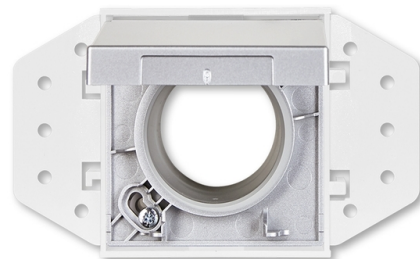

Zásuvka centrálneho vysávania

Kód produktu 5530B-A6703083
Dizajn future® linear, Busch-axcent®
Variant hliníková strieborná

POPIS

Kryt sa základňou hadicovej zásuvky je určený pre systémy centrálneho vysávania s trubicami s priemerom 51 mm. Základňa je súčasťou dodávky.

ĎALŠIE VARIANTY

	Variant	Kód produktu
	antracitová	5530B-A6703081
	slonová kosť	5530B-A6703082
	štúdiová biela	5530B-A6703084
	ušľachtilá oceľ	5530B-A67030866
	zamatová biela	5530B-A67030884
	zamatová čierna	5530B-A67030885