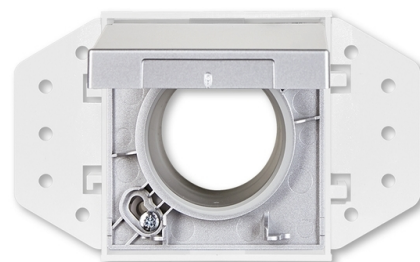

Zásuvka centrálného vysávania

Kód produktu 5530B-A6703083

Dizajn future® linear, Busch-axcent®

Varianta hliníková strieborná

POPIS

Kryt sa základňou hadicovej zásuvky je určený pre systémy centrálného vysávania s trubicami s priemerom 51 mm. Základňa je súčasťou dodávky.

ĎALŠIE VARIANTY

	Varianta	Kód produktu
	antracitová	5530B-A6703081
	slonová kosť	5530B-A6703082
	štúdiová biela	5530B-A6703084
	ušľachtilá oceľ	5530B-A6703086
	zamatová biela	5530B-A67030884
	zamatová čierna	5530B-A67030885