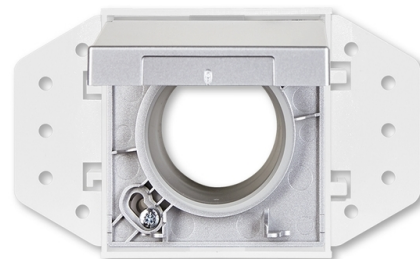

Zásuvka centrálného vysávania

Kód produktu 5530B-A6703083

Dizajn future® linear, Busch-axcent®

Varianta hliníková strieborná

POPIS

Kryt sa základňou hadicovej zásuvky je určený pre systémy centrálného vysávania s trubicami s priemerom 51 mm.

Základňa je súčasťou dodávky.

ĎALŠIE VARIANTY

	Varianta	Kód produktu
	antracitová	5530B-A6703081
	slonová kosť	5530B-A6703082
	štúdiová biela	5530B-A6703084
	ušľachtilá oceľ	5530B-A6703086
	zamatová biela	5530B-A67030884
	zamatová čierna	5530B-A67030885