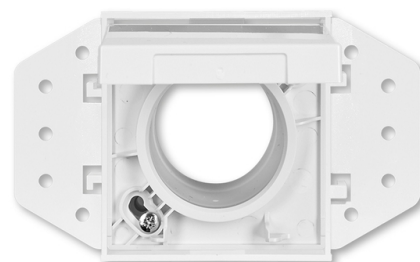

# Zásuvka centrálného vysávania

**Kód produktu** 5530B-A6703084

**Dizajn** future® linear, solo®, solo® carat, Busch-axcent®

**Variant** štúdiová biela

## POPIS

Kryt sa základňou hadicovej zásuvky je určený pre systémy centrálného vysávania s trubicami s priemerom 51 mm. Základňa je súčasťou dodávky.

## ĎALŠIE VARIANTY

	Variant	Kód produktu
	antracitová	5530B-A6703081
	slonová kosť	5530B-A6703082
	hliníková strieborná	5530B-A6703083
	ušľachtilá oceľ	5530B-A67030866
	zamatová biela	5530B-A67030884
	zamatová čierna	5530B-A67030885