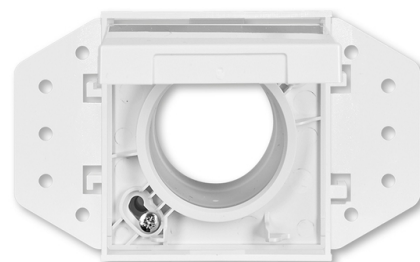

Zásuvka centrálného vysávania

Kód produktu 5530B-A6703084

Dizajn future® linear, solo®, solo® carat, Busch-axcent®

Variant štúdiová biela

POPIS

Kryt sa základňou hadicovej zásuvky je určený pre systémy centrálného vysávania s trubicami s priemerom 51 mm. Základňa je súčasťou dodávky.

ĎALŠIE VARIANTY

| | Variant | Kód produktu |
|--|----------------------|-----------------|
| | antracitová | 5530B-A6703081 |
| | slonová kosť | 5530B-A6703082 |
| | hliniková strieborná | 5530B-A6703083 |
| | ušľachtilá oceľ | 5530B-A67030866 |
| | zamatová biela | 5530B-A67030884 |
| | zamatová čierna | 5530B-A67030885 |