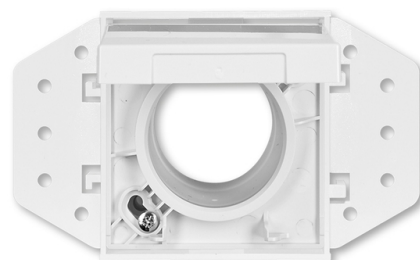

Zásuvka centrálného vysávania

Kód produktu 5530B-A6703084

Dizajn future® linear, solo®, solo® carat, Busch-axcent®

Variant štúdiová biela

POPIS

Kryt sa základňou hadicovej zásuvky je určený pre systémy centrálného vysávania s trubicami s priemerom 51 mm.

Základňa je súčasťou dodávky.

ĎALŠIE VARIANTY

| Variant | Kód produktu |
|--|-----------------|
|  Antracitová | 5530B-A6703081 |
|  Slonová Kost | 5530B-A6703082 |
|  Hliniková Strieborná | 5530B-A6703083 |
|  Ušľachtilá Oceľ | 5530B-A67030866 |
|  Zamatová Biela | 5530B-A67030884 |
|  Zamatová Čierna | 5530B-A67030885 |