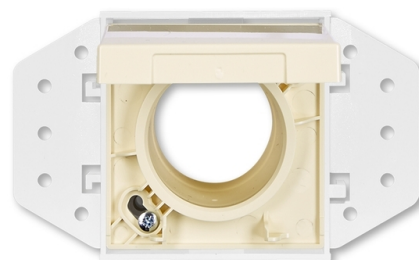

# Zásuvka centrálného vysávania

**Kód produktu** 5530B-A6703082

**Dizajn** future® linear, solo®, solo® carat

**Variant** slonová kosť

## POPIS

Kryt sa základňou hadicovej zásuvky je určený pre systémy centrálného vysávania s trubicami s priemerom 51 mm.

Základňa je súčasťou dodávky.

## ĎALŠIE VARIANTY

	Variant	Kód produktu
	antracitová	5530B-A6703081
	hliníková strieborná	5530B-A6703083
	štúdiová biela	5530B-A6703084
	ušľachtilá oceľ	5530B-A67030866
	zamatová biela	5530B-A67030884
	zamatová čierna	5530B-A67030885