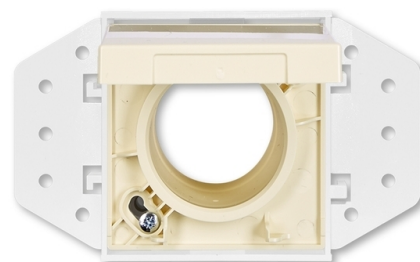

# Zásuvka centrálného vysávania

**Kód produktu** 5530B-A6703082

**Dizajn** future® linear, solo®, solo® carat

**Variant** slonová kosť

## POPIS

Kryt sa základňou hadicovej zásuvky je určený pre systémy centrálného vysávania s trubicami s priemerom 51 mm.

Základňa je súčasťou dodávky.

## ĎALŠIE VARIANTY

	Variant	Kód produktu
	antracitová	5530B-A6703081
	hliniková strieborná	5530B-A6703083
	štúdiová biela	5530B-A6703084
	ušľachtilá oceľ	5530B-A67030866
	zamatová biela	5530B-A67030884
	zamatová čierna	5530B-A67030885