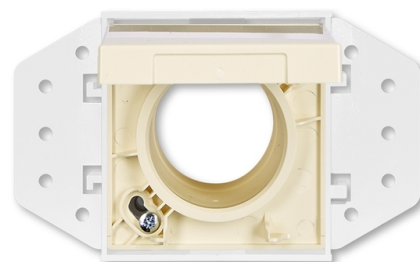

Zásuvka centrálného vysávania

Kód produktu 5530B-A6703082

Dizajn future® linear, solo®, solo® carat

Variant slonová kosť

POPIS

Kryt sa základňou hadicovej zásuvky je určený pre systémy centrálného vysávania s trubicami s priemerom 51 mm.

Základňa je súčasťou dodávky.

ĎALŠIE VARIANTY

	Variant	Kód produktu
	antracitová	5530B-A6703081
	hliníková strieborná	5530B-A6703083
	štúdiová biela	5530B-A6703084
	ušľachtilá oceľ	5530B-A67030866
	zamatová biela	5530B-A67030884
	zamatová čierna	5530B-A67030885