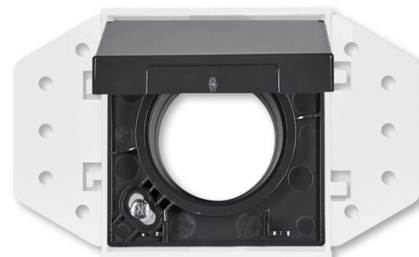

Zásuvka centrálného vysávania

Kód produktu 5530B-A6703081

Dizajn future® linear, solo®, solo® carat, Busch-axcent®

Variant antracitová

POPIS

Kryt sa základňou hadicovej zásuvky je určený pre systémy centrálného vysávania s trubicami s priemerom 51 mm. Základňa je súčasťou dodávky.

ĎALŠIE VARIANTY

	Variant	Kód produktu
	slonová kosť	5530B-A6703082
	hliniková strieborná	5530B-A6703083
	štúdiová biela	5530B-A6703084
	ušľachtilá oceľ	5530B-A67030866
	zamatová biela	5530B-A67030884
	zamatová čierna	5530B-A67030885