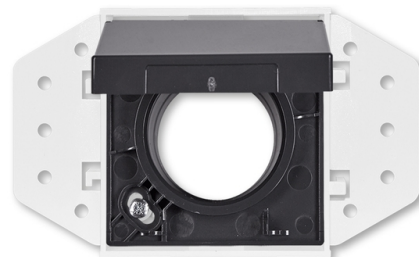

# Zásuvka centrálného vysávania

**Kód produktu** 5530B-A6703081

**Dizajn** future® linear, solo®, solo® carat, Busch-axcent®

**Variant** antracitová

## POPIS

Kryt sa základňou hadicovej zásuvky je určený pre systémy centrálného vysávania s trubicami s priemerom 51 mm. Základňa je súčasťou dodávky.

## ĎALŠIE VARIANTY

	Variant	Kód produktu
	slonová kosť	5530B-A6703082
	hliníková strieborná	5530B-A6703083
	štúdiová biela	5530B-A6703084
	ušľachtilá oceľ	5530B-A67030866
	zamatová biela	5530B-A67030884
	zamatová čierna	5530B-A67030885