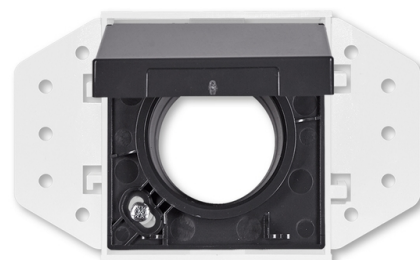

# Zásuvka centrálného vysávania

**Kód produktu** 5530B-A6703081

**Dizajn** future® linear, solo®, solo® carat, Busch-axcent®

**Variant** antracitová

## POPIS

Kryt sa základňou hadicovej zásuvky je určený pre systémy centrálného vysávania s trubicami s priemerom 51 mm.

Základňa je súčasťou dodávky.

## ĎALŠIE VARIANTY

	Variant	Kód produktu
	slonová kosť	5530B-A6703082
	hliníková strieborná	5530B-A6703083
	štúdiová biela	5530B-A6703084
	ušľachtilá oceľ	5530B-A67030866
	zamatová biela	5530B-A67030884
	zamatová čierna	5530B-A67030885