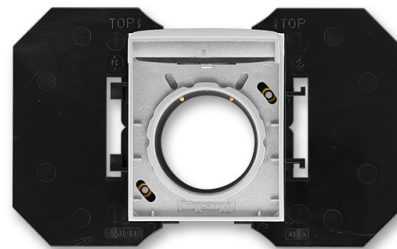

# Zásuvka centrálného vysávania

**Kód produktu** 5530E-A67107 08

**Dizajn** Time®, Time® Arbo

**Variant** titánová

## POPIS

Kryt so základňou hadicovej zásuvky je určený pre systémy centrálného vysávania s trubicami s priemerom 51 mm. Základňa je súčasťou dodávky.

## ĎALŠIE VARIANTY

Variant	Kód produktu
 starostrieborná	5530E-A67107 32
 šampanská	5530E-A67107 33
 antracitová	5530E-A67107 34