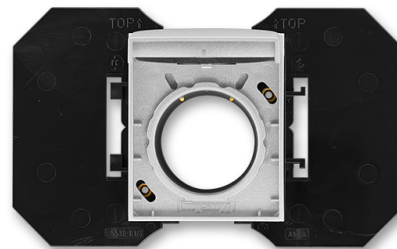

Zásuvka centrálného vysávania

Kód produktu 5530E-A67107 08

Dizajn Time®, Time® Arbo

Varianta titánová

POPIS

Kryt so základňou hadicovej zásuvky je určený pre systémy centrálného vysávania s trubicami s priemerom 51 mm.

Základňa je súčasťou dodávky.

ĎALŠIE VARIANTY

	Varianta	Kód produktu
	starostrieborná	5530E-A67107 32
	šampanská	5530E-A67107 33
	antracitová	5530E-A67107 34