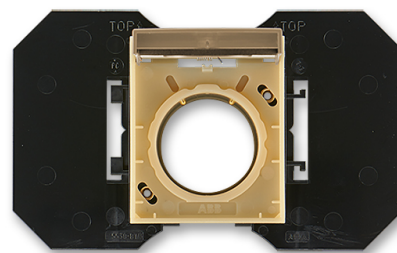

Zásuvka centrálného vysávania

Kód produktu 5530E-A67107 25

Dizajn Element®

Variant kávová / ľadová opálová

POPIS

Kryt so základňou hadicovej zásuvky je určený pre systémy centrálného vysávania s trubicami s priemerom 51 mm.

Základňa je súčasťou dodávky.

ĎALŠIE VARIANTY

	Variant	Kód produktu
	biela / ľadová biela	5530E-A67107 01
	biela / biela	5530E-A67107 03
	biela / ľadová šedá	5530E-A67107 04
	slonová kosť / ľadová biela	5530E-A67107 21