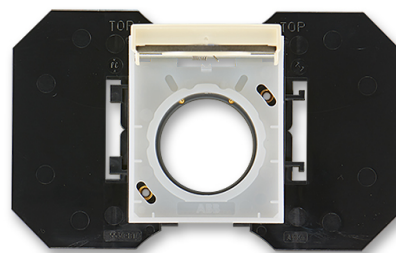

Zásuvka centrálného vysávania

Kód produktu 5530E-A67107 21
Dizajn Element®
Variants slonová kosť / ľadová biela

POPIS

Kryt so základňou hadicovej zásuvky je určený pre systémy centrálného vysávania s trubicami s priemerom 51 mm. Základňa je súčasťou dodávky.

ĎALŠIE VARIANTY

	Variants	Kód produktu
	biela / ľadová biela	5530E-A67107 01
	biela / biela	5530E-A67107 03
	biela / ľadová šedá	5530E-A67107 04
	kávová / ľadová opáľová	5530E-A67107 25