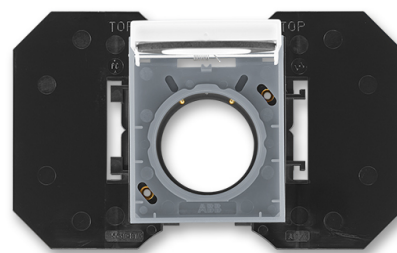

Zásuvka centrálného vysávania

Kód produktu 5530E-A67107 04

Dizajn Element®

Variant biela / ľadová šedá

POPIS

Kryt so základňou hadicovej zásuvky je určený pre systémy centrálného vysávania s trubicami s priemerom 51 mm.

Základňa je súčasťou dodávky.

ĎALŠIE VARIANTY

	Variant	Kód produktu
	biela / ľadová biela	5530E-A67107 01
	biela / biela	5530E-A67107 03
	slonová kosť / ľadová biela	5530E-A67107 21
	kávová / ľadová opáľová	5530E-A67107 25