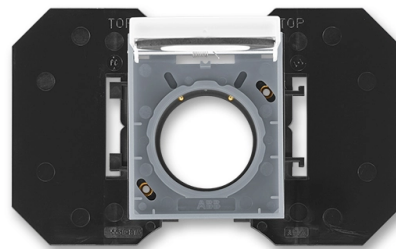

# Zásuvka centrálneho vysávania

**Kód produktu** 5530E-A67107 04

**Dizajn** Element®

**Variant** biela / ľadová šedá

## POPIS

Kryt so základňou hadicovej zásuvky je určený pre systémy centrálneho vysávania s trubicami s priemerom 51 mm.

Základňa je súčasťou dodávky.

## ĎALŠIE VARIANTY

	Variant	Kód produktu
	biela / ľadová biela	5530E-A67107 01
	biela / biela	5530E-A67107 03