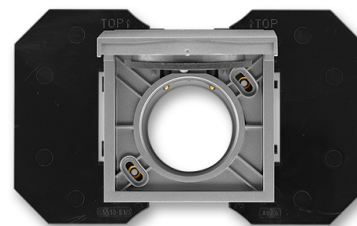

Zásuvka centrálneho vysávania

Kód produktu 5530M-A67107 36

Dizajn Neo® Tech

Varianta oceľová

POPIS

Kryt so základňou hadicovej zásuvky je určený pre systémy centrálneho vysávania s trubicami s priemerom 51 mm.

Základňa je súčasťou dodávky.

ĎALŠIE VARIANTY

Varianta	Kód produktu
 titánová	5530M-A67107 08
 onyx	5530M-A67107 37