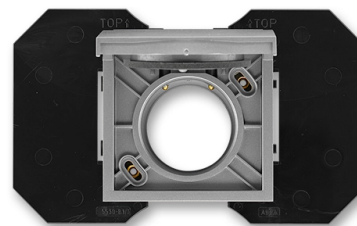

Zásuvka centrálného vysávania

Kód produktu 5530M-A67107 36

Dizajn Neo® Tech

Variant oceľová

Status Výbeh

POPIS

Kryt so základňou hadicovej zásuvky je určený pre systémy centrálného vysávania s trubicami s priemerom 51 mm.

Základňa je súčasťou dodávky.

ĎALŠIE VARIANTY

	Variant	Kód produktu
	titánová	5530M-A67107 08
	onyx	5530M-A67107 37