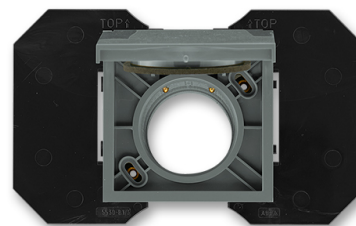

Zásuvka centrálneho vysávania

Kód produktu 5530M-A67107 61

Dizajn Neo®

Varianta grafitová

POPIS

Kryt so základňou hadicovej zásuvky je určený pre systémy centrálneho vysávania s trubicami s priemerom 51 mm.

Základňa je súčasťou dodávky.

ĎALŠIE VARIANTY

Varianta	Kód produktu
----------	--------------

biela	5530M-A67107 03
-------	-----------------