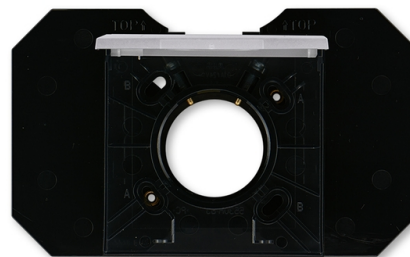

Zásuvka centrálného vysávania

Kód produktu 5530H-C67107 70

Dizajn Levit®M

Variant titánová / dymová čierna

POPIS

Zásuvka so základňou je určená pre systémy centrálného vysávania s trubicami s priemerom 51 mm.

Základňa je súčasťou dodávky.

Rámček je neoddeliteľnou súčasťou zásuvky. Zásuvku nemožno použiť pre montáž do viacnásobných rámčekov.

Horizontálna os zásuvky je daná vodorovnou osou otvoru pre trubicu.

ĎALŠIE VARIANTY

	Variant	Kód produktu
	onyx / dymová čierna	5530H-C67107 63
	perleťová / ľadová biela	5530H-C67107 68
	oceľová / dymová čierna	5530H-C67107 69