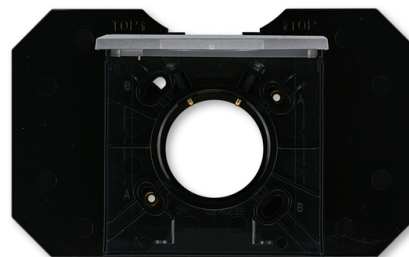

# Zásuvka centrálného vysávania

**Kód produktu** 5530H-C67107 69

**Dizajn** Levit®M

**Varianta** oceľová / dymová čierna

## POPIS

Zásuvka so základňou je určená pre systémy centrálného vysávania s trubicami s priemerom 51 mm.

Základňa je súčasťou dodávky.

Rámček je neoddeliteľnou súčasťou zásuvky. Zásuvku nemožno použiť pre montáž do viacnásobných rámčekov.

Horizontálna os zásuvky je daná vodorovnou osou otvoru pre trubicu.

## ĎALŠIE VARIANTY

Varianta	Kód produktu
 onyx / dymová čierna	5530H-C67107 63
 perleťová / ľadová biela	5530H-C67107 68
 titánová / dymová čierna	5530H-C67107 70