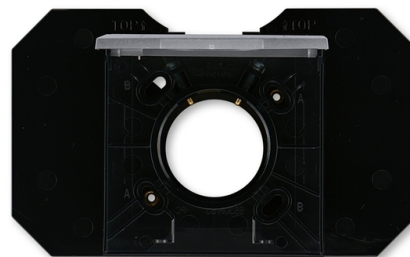

Zásuvka centrálného vysávania

Kód produktu 5530H-C67107 69

Dizajn Levit®M

Varianta oceľová / dymová čierna

POPIS

Zásuvka so základňou je určená pre systémy centrálného vysávania s trubicami s priemerom 51 mm.

Základňa je súčasťou dodávky.

Rámček je neoddeliteľnou súčasťou zásuvky. Zásuvku nemožno použiť pre montáž do viacnásobných rámčekov.

Horizontálna os zásuvky je daná vodorovnou osou otvoru pre trubicu.

ĎALŠIE VARIANTY

Varianta	Kód produktu
 Onyx / Dymová Čierna	5530H-C67107 63
 Perleťová / Ladvá Biela	5530H-C67107 68
 Titánová / Dymová Čierna	5530H-C67107 70