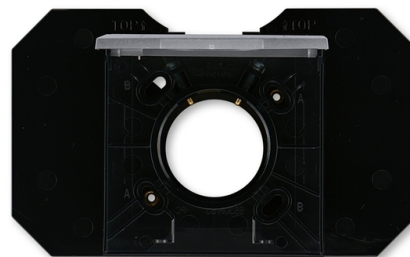

# Zásuvka centrálného vysávania

**Kód produktu** 5530H-C67107 69

**Dizajn** Levit®M

**Variant** oceľová / dymová čierna

## POPIS

Zásuvka so základňou je určená pre systémy centrálného vysávania s trubicami s priemerom 51 mm.

Základňa je súčasťou dodávky.

Rámček je neoddeliteľnou súčasťou zásuvky. Zásuvku nemožno použiť pre montáž do viacnásobných rámčekov.

Horizontálna os zásuvky je daná vodorovnou osou otvoru pre trubicu.

## ĎALŠIE VARIANTY

	<b>Variant</b>	<b>Kód produktu</b>
	onyx / dymová čierna	5530H-C67107 63
	perleťová / ľadová biela	5530H-C67107 68
	titánová / dymová čierna	5530H-C67107 70