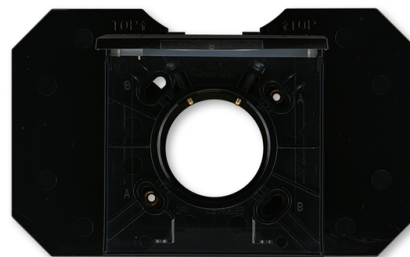

# Zásuvka centrálného vysávania

**Kód produktu** 5530H-C67107 63

**Dizajn** Levit®M

**Varianta** onyx / dymová čierna

## POPIS

Zásuvka so základňou je určená pre systémy centrálného vysávania s trubicami s priemerom 51 mm.

Základňa je súčasťou dodávky.

Rámček je neoddeliteľnou súčasťou zásuvky. Zásuvku nemožno použiť pre montáž do viacnásobných rámčekov.

Horizontálna os zásuvky je daná vodorovnou osou otvoru pre trubicu.

## ĎALŠIE VARIANTY

	<b>Varianta</b>	<b>Kód produktu</b>
	perleťová / ľadová biela	5530H-C67107 68
	oceľová / dymová čierna	5530H-C67107 69
	titánová / dymová čierna	5530H-C67107 70