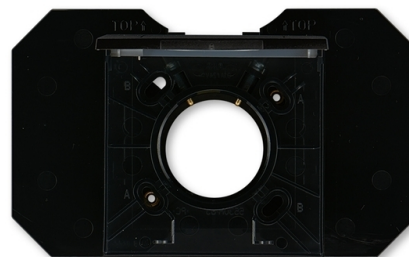

Zásuvka centrálneho vysávania

Kód produktu 5530H-C67107 63

Dizajn Levit®M

Varianta onyx / dymová čierna

POPIS

Zásuvka so základňou je určená pre systémy centrálneho vysávania s trubicami s priemerom 51 mm.

Základňa je súčasťou dodávky.

Rámček je neoddeliteľnou súčasťou zásuvky. Zásuvku nemožno použiť pre montáž do viacnásobných rámčekov.

Horizontálna os zásuvky je daná vodorovnou osou otvoru pre trubicu.

ĎALŠIE VARIANTY

	Varianta	Kód produktu
	perleťová / ľadová biela	5530H-C67107 68
	ocel'ová / dymová čierna	5530H-C67107 69
	titánová / dymová čierna	5530H-C67107 70