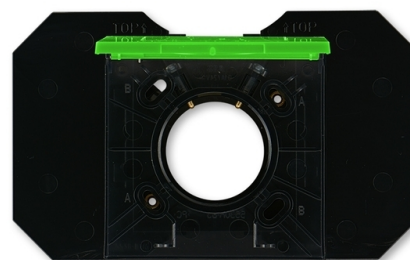

# Zásuvka centrálného vysávania

**Kód produktu** 5530H-C67107 67

**Dizajn** Levit®

**Variant** zelená / dymová čierna

## POPIS

Zásuvka so základňou je určená pre systémy centrálného vysávania s trubicami s priemerom 51 mm.

Základňa je súčasťou dodávky.

Rámček je neoddeliteľnou súčasťou zásuvky. Zásuvku nemožno použiť pre montáž do viacnásobných rámčekov.

Horizontálna os zásuvky je daná vodorovnou osou otvoru pre trubicu.

## ĎALŠIE VARIANTY

	Variant	Kód produktu
	biela / ľadová biela	5530H-C67107 01
	biela / biela	5530H-C67107 03
	šedá / biela	5530H-C67107 16
	slonová kosť / biela	5530H-C67107 17
	macchiato / biela	5530H-C67107 18
	biela / dymová čierna	5530H-C67107 62
	žltá / dymová čierna	5530H-C67107 64
	červená / dymová čierna	5530H-C67107 65
	oranžová / dymová čierna	5530H-C67107 66