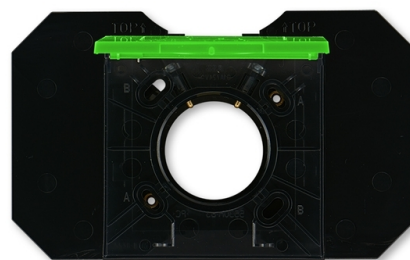

# Zásuvka centrálného vysávania

**Kód produktu** 5530H-C67107 67

**Dizajn** Levit®

**Variant** zelená / dymová čierna

## POPIS

Zásuvka so základňou je určená pre systémy centrálného vysávania s trubicami s priemerom 51 mm.

Základňa je súčasťou dodávky.

Rámček je neoddeliteľnou súčasťou zásuvky. Zásuvku nemožno použiť pre montáž do viacnásobných rámčekov.

Horizontálna os zásuvky je daná vodorovnou osou otvoru pre trubicu.

## ĎALŠIE VARIANTY

Variant	Kód produktu
 biela / ľadová biela	5530H-C67107 01
 biela / biela	5530H-C67107 03
 šedá / biela	5530H-C67107 16
 slonová kosť / biela	5530H-C67107 17
 macchiato / biela	5530H-C67107 18
 biela / dymová čierna	5530H-C67107 62
 žltá / dymová čierna	5530H-C67107 64
 červená / dymová čierna	5530H-C67107 65
 oranžová / dymová čierna	5530H-C67107 66