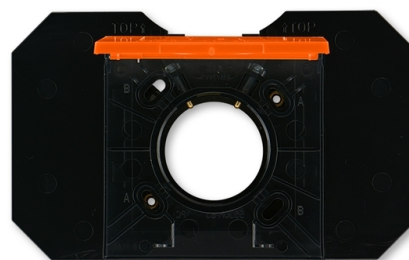

Zásuvka centrálneho vysávania

Kód produktu 5530H-C67107 66

Dizajn Levit®

Variant oranžová / dymová čierna

POPIS

Zásuvka so základňou je určená pre systémy centrálneho vysávania s trubicami s priemerom 51 mm.

Základňa je súčasťou dodávky.

Rámček je neoddeliteľnou súčasťou zásuvky. Zásuvku nemožno použiť pre montáž do viacnásobných rámčekov.

Horizontálna os zásuvky je daná vodorovnou osou otvoru pre trubicu.

ĎALŠIE VARIANTY

	Variant	Kód produktu
	biela / ľadová biela	5530H-C67107 01
	biela / biela	5530H-C67107 03
	šedá / biela	5530H-C67107 16
	slonová kosť / biela	5530H-C67107 17
	macchiato / biela	5530H-C67107 18
	biela / dymová čierna	5530H-C67107 62
	žltá / dymová čierna	5530H-C67107 64
	červená / dymová čierna	5530H-C67107 65
	zelená / dymová čierna	5530H-C67107 67