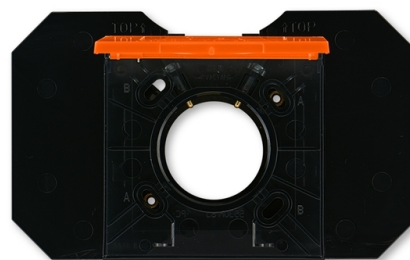

# Zásuvka centrálného vysávania

**Kód produktu** 5530H-C67107 66

**Dizajn** Levit®

**Variant** oranžová / dymová čierna

## POPIS

Zásuvka so základňou je určená pre systémy centrálného vysávania s trubicami s priemerom 51 mm.

Základňa je súčasťou dodávky.

Rámček je neoddeliteľnou súčasťou zásuvky. Zásuvku nemožno použiť pre montáž do viacnásobných rámčekov.

Horizontálna os zásuvky je daná vodorovnou osou otvoru pre trubicu.

## ĎALŠIE VARIANTY

Variant	Kód produktu
 biela / ľadová biela	5530H-C67107 01
 biela / biela	5530H-C67107 03
 šedá / biela	5530H-C67107 16
 slonová kosť / biela	5530H-C67107 17
 macchiato / biela	5530H-C67107 18
 biela / dymová čierna	5530H-C67107 62
 žltá / dymová čierna	5530H-C67107 64
 červená / dymová čierna	5530H-C67107 65
 zelená / dymová čierna	5530H-C67107 67