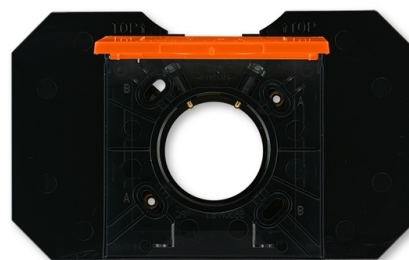

Zásuvka centrálného vysávania

Kód produktu 5530H-C67107 66

Dizajn Levit®

Variant oranžová / dymová čierna

POPIS

Zásuvka so základňou je určená pre systémy centrálného vysávania s trubicami s priemerom 51 mm.

Základňa je súčasťou dodávky.

Rámček je neoddeliteľnou súčasťou zásuvky. Zásuvku nemožno použiť pre montáž do viacnásobných rámčekov.

Horizontálna os zásuvky je daná vodorovnou osou otvoru pre trubicu.

ĎALŠIE VARIANTY

	Variant	Kód produktu
	biela / ľadová biela	5530H-C67107 01
	biela / biela	5530H-C67107 03
	šedá / biela	5530H-C67107 16
	slonová kosť / biela	5530H-C67107 17
	macchiato / biela	5530H-C67107 18
	biela / dymová čierna	5530H-C67107 62
	žltá / dymová čierna	5530H-C67107 64
	červená / dymová čierna	5530H-C67107 65
	zelená / dymová čierna	5530H-C67107 67