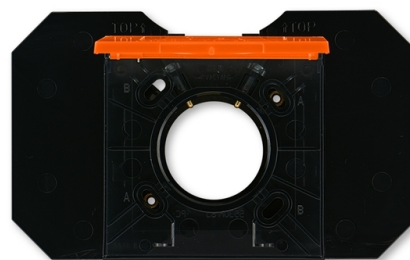

Zásuvka centrálného vysávania

Kód produktu 5530H-C67107 66

Dizajn Levit®

Variant oranžová / dymová čierna

POPIS

Zásuvka so základňou je určená pre systémy centrálného vysávania s trubicami s priemerom 51 mm.

Základňa je súčasťou dodávky.

Rámček je neoddeliteľnou súčasťou zásuvky. Zásuvku nemožno použiť pre montáž do viacnásobných rámčekov.

Horizontálna os zásuvky je daná vodorovnou osou otvoru pre trubicu.

ĎALŠIE VARIANTY

Variant	Kód produktu
 Biela / Ladová Biela	5530H-C67107 01
 Biela / Biela	5530H-C67107 03
 Šedá / Biela	5530H-C67107 16
 Slonová Kost / Biela	5530H-C67107 17
 Macchiato / Biela	5530H-C67107 18
 Biela / Dymová Čierna	5530H-C67107 62
 Žltá / Dymová Čierna	5530H-C67107 64
 Červená / Dymová Čierna	5530H-C67107 65
 Zelená / Dymová Čierna	5530H-C67107 67