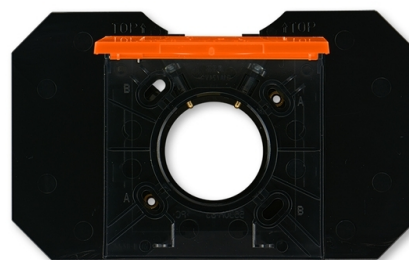

Zásuvka centrálného vysávania

Kód produktu 5530H-C67107 66

Dizajn Levit®

Variant oranžová / dymová čierna

POPIS

Zásuvka so základňou je určená pre systémy centrálného vysávania s trubicami s priemerom 51 mm.

Základňa je súčasťou dodávky.

Rámček je neoddeliteľnou súčasťou zásuvky. Zásuvku nemožno použiť pre montáž do viacnásobných rámčekov.

Horizontálna os zásuvky je daná vodorovnou osou otvoru pre trubicu.

ĎALŠIE VARIANTY

	Variant	Kód produktu
	biela / ľadová biela	5530H-C67107 01
	biela / biela	5530H-C67107 03
	šedá / biela	5530H-C67107 16
	slonová kosť / biela	5530H-C67107 17
	macchiato / biela	5530H-C67107 18
	biela / dymová čierna	5530H-C67107 62
	žltá / dymová čierna	5530H-C67107 64
	červená / dymová čierna	5530H-C67107 65
	zelená / dymová čierna	5530H-C67107 67