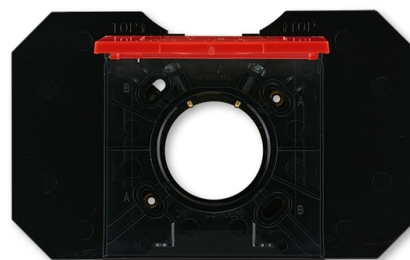

Zásuvka centrálneho vysávania

Kód produktu 5530H-C67107 65

Dizajn Levit®

Variant červená / dymová čierna

POPIS

Zásuvka so základňou je určená pre systémy centrálneho vysávania s trubicami s priemerom 51 mm.

Základňa je súčasťou dodávky.

Rámček je neoddeliteľnou súčasťou zásuvky. Zásuvku nemožno použiť pre montáž do viacnásobných rámčekov.

Horizontálna os zásuvky je daná vodorovnou osou otvoru pre trubicu.

ĎALŠIE VARIANTY

Variant	Kód produktu
 biela / ľadová biela	5530H-C67107 01
 biela / biela	5530H-C67107 03
 šedá / biela	5530H-C67107 16
 slonová kosť / biela	5530H-C67107 17
 macchiato / biela	5530H-C67107 18
 biela / dymová čierna	5530H-C67107 62
 žltá / dymová čierna	5530H-C67107 64
 oranžová / dymová čierna	5530H-C67107 66
 zelená / dymová čierna	5530H-C67107 67