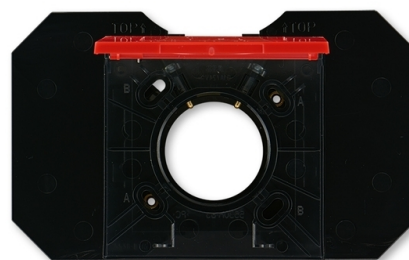

# Zásuvka centrálného vysávania

**Kód produktu** 5530H-C67107 65

**Dizajn** Levit®

**Variant** červená / dymová čierna

## POPIS

Zásuvka so základňou je určená pre systémy centrálného vysávania s trubicami s priemerom 51 mm.

Základňa je súčasťou dodávky.

Rámček je neoddeliteľnou súčasťou zásuvky. Zásuvku nemožno použiť pre montáž do viacnásobných rámčekov.

Horizontálna os zásuvky je daná vodorovnou osou otvoru pre trubicu.

## ĎALŠIE VARIANTY

	Variant	Kód produktu
	biela / ľadová biela	5530H-C67107 01
	biela / biela	5530H-C67107 03
	šedá / biela	5530H-C67107 16
	slonová kosť / biela	5530H-C67107 17
	macchiato / biela	5530H-C67107 18
	biela / dymová čierna	5530H-C67107 62
	žltá / dymová čierna	5530H-C67107 64
	oranžová / dymová čierna	5530H-C67107 66
	zelená / dymová čierna	5530H-C67107 67