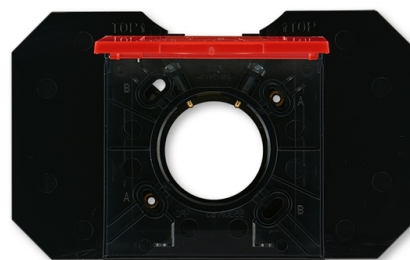

Zásuvka centrálného vysávania

Kód produktu 5530H-C67107 65

Dizajn Levit®

Variant červená / dymová čierna

POPIS

Zásuvka so základňou je určená pre systémy centrálného vysávania s trubicami s priemerom 51 mm.

Základňa je súčasťou dodávky.

Rámček je neoddeliteľnou súčasťou zásuvky. Zásuvku nemožno použiť pre montáž do viacnásobných rámčekov.

Horizontálna os zásuvky je daná vodorovnou osou otvoru pre trubicu.

ĎALŠIE VARIANTY

Variant	Kód produktu
 Biela / Ľadová Biela	5530H-C67107 01
 Biela / Biela	5530H-C67107 03
 Šedá / Biela	5530H-C67107 16
 Slonová Kost' / Biela	5530H-C67107 17
 Macchiato / Biela	5530H-C67107 18
 Biela / Dymová Čierna	5530H-C67107 62
 Žltá / Dymová Čierna	5530H-C67107 64
 Oranžová / Dymová Čierna	5530H-C67107 66
 Zelená / Dymová Čierna	5530H-C67107 67