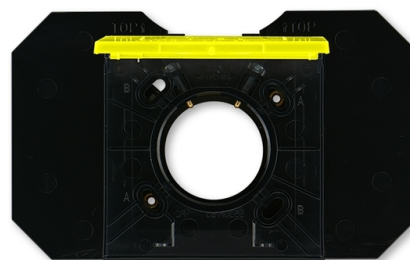

Zásuvka centrálného vysávania

Kód produktu 5530H-C67107 64

Dizajn Levit®

Variant žltá / dymová čierna

POPIS

Zásuvka so základňou je určená pre systémy centrálného vysávania s trubicami s priemerom 51 mm.

Základňa je súčasťou dodávky.

Rámček je neoddeliteľnou súčasťou zásuvky. Zásuvku nemožno použiť pre montáž do viacnásobných rámčekov.

Horizontálna os zásuvky je daná vodorovnou osou otvoru pre trubicu.

ĎALŠIE VARIANTY

| Variant | Kód produktu |
|--|-----------------|
|  biela / ľadová biela | 5530H-C67107 01 |
|  biela / biela | 5530H-C67107 03 |
|  šedá / biela | 5530H-C67107 16 |
|  slonová kosť / biela | 5530H-C67107 17 |
|  macchiato / biela | 5530H-C67107 18 |
|  biela / dymová čierna | 5530H-C67107 62 |
|  červená / dymová čierna | 5530H-C67107 65 |
|  oranžová / dymová čierna | 5530H-C67107 66 |
|  zelená / dymová čierna | 5530H-C67107 67 |