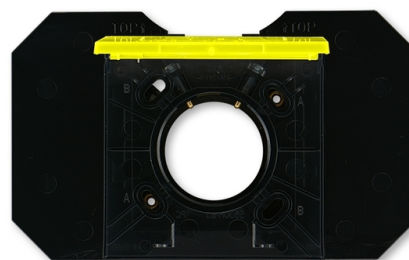

Zásuvka centrálneho vysávania

Kód produktu 5530H-C67107 64

Dizajn Levit®

Variant žltá / dymová čierna

POPIS

Zásuvka so základňou je určená pre systémy centrálneho vysávania s trubicami s priemerom 51 mm.

Základňa je súčasťou dodávky.

Rámček je neoddeliteľnou súčasťou zásuvky. Zásuvku nemožno použiť pre montáž do viacnásobných rámčekov.

Horizontálna os zásuvky je daná vodorovnou osou otvoru pre trubicu.

ĎALŠIE VARIANTY

	Variant	Kód produktu
	biela / ľadová biela	5530H-C67107 01
	biela / biela	5530H-C67107 03
	šedá / biela	5530H-C67107 16
	slonová kosť / biela	5530H-C67107 17
	macchiato / biela	5530H-C67107 18
	biela / dymová čierna	5530H-C67107 62
	červená / dymová čierna	5530H-C67107 65
	oranžová / dymová čierna	5530H-C67107 66
	zelená / dymová čierna	5530H-C67107 67