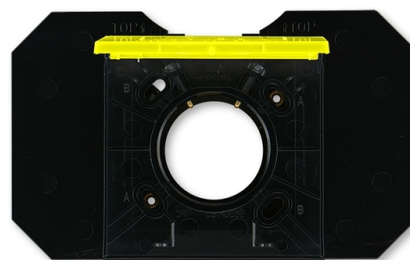

Zásuvka centrálneho vysávania

Kód produktu 5530H-C67107 64

Dizajn Levit®

Variant žltá / dymová čierna

POPIS

Zásuvka so základňou je určená pre systémy centrálneho vysávania s trubicami s priemerom 51 mm.

Základňa je súčasťou dodávky.

Rámček je neoddeliteľnou súčasťou zásuvky. Zásuvku nemožno použiť pre montáž do viacnásobných rámčekov.

Horizontálna os zásuvky je daná vodorovnou osou otvoru pre trubicu.

ĎALŠIE VARIANTY

Variant	Kód produktu
 Biela / Ľadová Biela	5530H-C67107 01
 Biela / Biela	5530H-C67107 03
 Šedá / Biela	5530H-C67107 16
 Slonová Kost' / Biela	5530H-C67107 17
 Macchiato / Biela	5530H-C67107 18
 Biela / Dymová Čierna	5530H-C67107 62
 Červená / Dymová Čierna	5530H-C67107 65
 Oranžová / Dymová Čierna	5530H-C67107 66
 Zelená / Dymová Čierna	5530H-C67107 67