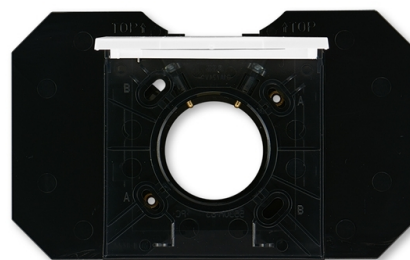

Zásuvka centrálného vysávania

Kód produktu 5530H-C67107 62

Dizajn Levit®

Variant biela / dymová čierna

POPIS

Zásuvka so základňou je určená pre systémy centrálného vysávania s trubicami s priemerom 51 mm.

Základňa je súčasťou dodávky.

Rámček je neoddeliteľnou súčasťou zásuvky. Zásuvku nemožno použiť pre montáž do viacnásobných rámčekov.

Horizontálna os zásuvky je daná vodorovnou osou otvoru pre trubicu.

ĎALŠIE VARIANTY

Variant	Kód produktu
 Biela / Ladová Biela	5530H-C67107 01
 Biela / Biela	5530H-C67107 03
 Šedá / Biela	5530H-C67107 16
 Slonová Kost' / Biela	5530H-C67107 17
 Macchiato / Biela	5530H-C67107 18
 Žltá / Dymová Čierna	5530H-C67107 64
 Červená / Dymová Čierna	5530H-C67107 65
Oranžová / Dymová Čierna	5530H-C67107 66
Zelená / Dymová Čierna	5530H-C67107 67