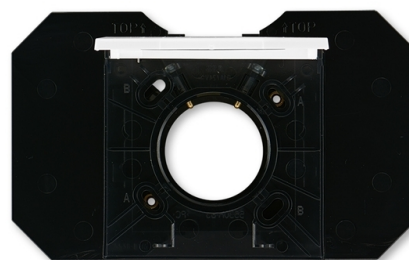

# Zásuvka centrálného vysávania

**Kód produktu** 5530H-C67107 62

**Dizajn** Levit®

**Variant** biela / dymová čierna

## POPIS

Zásuvka so základňou je určená pre systémy centrálného vysávania s trubicami s priemerom 51 mm.

Základňa je súčasťou dodávky.

Rámček je neoddeliteľnou súčasťou zásuvky. Zásuvku nemožno použiť pre montáž do viacnásobných rámčekov.

Horizontálna os zásuvky je daná vodorovnou osou otvoru pre trubicu.

## ĎALŠIE VARIANTY

	Variant	Kód produktu
	biela / ľadová biela	5530H-C67107 01
	biela / biela	5530H-C67107 03
	šedá / biela	5530H-C67107 16
	slonová kosť / biela	5530H-C67107 17
	macchiato / biela	5530H-C67107 18
	žltá / dymová čierna	5530H-C67107 64
	červená / dymová čierna	5530H-C67107 65
	oranžová / dymová čierna	5530H-C67107 66
	zelená / dymová čierna	5530H-C67107 67