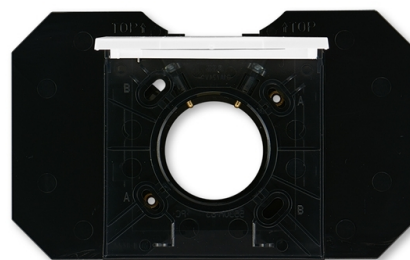

Zásuvka centrálného vysávania

Kód produktu 5530H-C67107 62

Dizajn Levit®

Variant biela / dymová čierna

POPIS

Zásuvka so základňou je určená pre systémy centrálného vysávania s trubicami s priemerom 51 mm.

Základňa je súčasťou dodávky.

Rámček je neoddeliteľnou súčasťou zásuvky. Zásuvku nemožno použiť pre montáž do viacnásobných rámčekov.

Horizontálna os zásuvky je daná vodorovnou osou otvoru pre trubicu.

ĎALŠIE VARIANTY

	Variant	Kód produktu
	biela / ľadová biela	5530H-C67107 01
	biela / biela	5530H-C67107 03
	šedá / biela	5530H-C67107 16
	slonová kosť / biela	5530H-C67107 17
	macchiato / biela	5530H-C67107 18
	žltá / dymová čierna	5530H-C67107 64
	červená / dymová čierna	5530H-C67107 65
	oranžová / dymová čierna	5530H-C67107 66
	zelená / dymová čierna	5530H-C67107 67