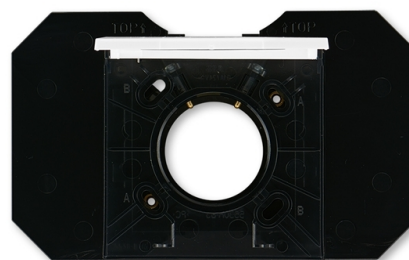

Zásuvka centrálného vysávania

Kód produktu 5530H-C67107 62

Dizajn Levit®

Variant biela / dymová čierna

POPIS

Zásuvka so základňou je určená pre systémy centrálného vysávania s trubicami s priemerom 51 mm.

Základňa je súčasťou dodávky.

Rámček je neoddeliteľnou súčasťou zásuvky. Zásuvku nemožno použiť pre montáž do viacnásobných rámčekov.

Horizontálna os zásuvky je daná vodorovnou osou otvoru pre trubicu.

ĎALŠIE VARIANTY

	Variant	Kód produktu
	biela / ľadová biela	5530H-C67107 01
	biela / biela	5530H-C67107 03
	šedá / biela	5530H-C67107 16
	slonová kosť / biela	5530H-C67107 17
	macchiato / biela	5530H-C67107 18
	žltá / dymová čierna	5530H-C67107 64
	červená / dymová čierna	5530H-C67107 65
	oranžová / dymová čierna	5530H-C67107 66
	zelená / dymová čierna	5530H-C67107 67