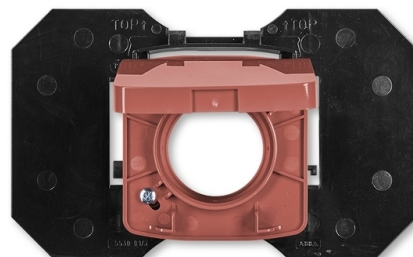

Zásuvka centrálného vysávania

Kód produktu 5530A-A67107 R2

Dizajn Tango®

Variant vresová červená

POPIS

Zásuvka je určená pre systémy centrálného vysávania s trubicami s priemerom 51 mm (s kónickou koncovkou s dĺžkou 32 až 36 mm a priemerom 37,5/37,0 až 38,5/38 mm).

Pre vysávacej jednotky s podtlakom 10 - 45 kPa.

Základňa je súčasťou dodávky.

ĎALŠIE VARIANTY

Variant	Kód produktu
 biela	5530A-A67107 B
 slonová kosť	5530A-A67107 C
 šedá	5530A-A67107 S
 béžová	5530A-A67107 D
 hnedá	5530A-A67107 H
 čierna	5530A-A67107 N
 dymová šedá	5530A-A67107 S2