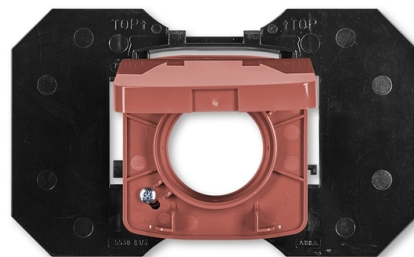

# Zásuvka centrálného vysávania

**Kód produktu** 5530A-A67107 R2

**Dizajn** Tango®

**Variant** vresová červená

## POPIS

Zásuvka je určená pre systémy centrálného vysávania s trubicami s priemerom 51 mm (s kónickou koncovkou s dĺžkou 32 až 36 mm a priemerom 37,5/37,0 až 38,5/38 mm).

Pre vysávacej jednotky s podtlakom 10 - 45 kPa.

## ĎALŠIE VARIANTY

	Variant	Kód produktu
	biela	5530A-A67107 B
	slonová kosť	5530A-A67107 C
	šedá	5530A-A67107 S
	béžová	5530A-A67107 D
	hnedá	5530A-A67107 H
	čierna	5530A-A67107 N
	dymová šedá	5530A-A67107 S2