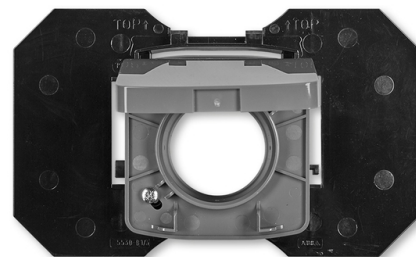

Zásuvka centrálného vysávania

Kód produktu 5530A-A67107 S2

Dizajn Tango®

Variant dymová šedá

POPIS

Zásuvka je určená pre systémy centrálného vysávania s trubicami s priemerom 51 mm (s kónickou koncovkou s dĺžkou 32 až 36 mm a priemeroch 37,5/37,0 až 38,5/38 mm).

Pre vysávacej jednotky s podtlakom 10 - 45 kPa.

Základňa je súčasťou dodávky.

ĎALŠIE VARIANTY

Variant	Kód produktu
 biela	5530A-A67107 B
 slonová kosť	5530A-A67107 C
 šedá	5530A-A67107 S
 béžová	5530A-A67107 D
 hnedá	5530A-A67107 H
 čierna	5530A-A67107 N
 vresová červená	5530A-A67107 R2