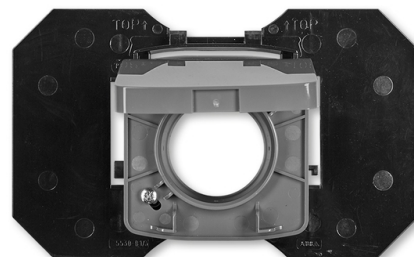

Zásuvka centrálného vysávania

Kód produktu 5530A-A67107 S2

Dizajn Tango®

Variant dymová šedá

POPIS

Zásuvka je určená pre systémy centrálného vysávania s trubicami s priemerom 51 mm (s kónickou koncovkou s dĺžkou 32 až 36 mm a priemeroch 37,5/37,0 až 38,5/38 mm).

Pre vysávacej jednotky s podtlakom 10 - 45 kPa.

Základňa je súčasťou dodávky.

ĎALŠIE VARIANTY

Variant	Kód produktu
 biela	5530A-A67107 B
 slonová kosť	5530A-A67107 C
 šedá	5530A-A67107 S
 béžová	5530A-A67107 D
 hnedá	5530A-A67107 H
 čierna	5530A-A67107 N
 vresová červená	5530A-A67107 R2