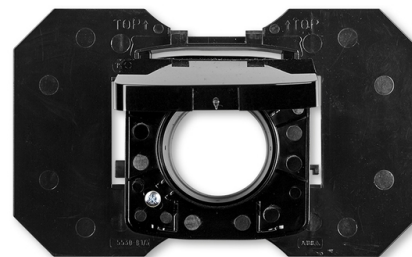

Zásuvka centrálného vysávania

Kód produktu 5530A-A67107 N

Dizajn Tango®

Variant čierna

POPIS

Zásuvka je určená pre systémy centrálného vysávania s trubicami s priemerom 51 mm (s kónickou koncovkou s dĺžkou 32 až 36 mm a priemeroch 37,5/37,0 až 38,5/38 mm).

Pre vysávacej jednotky s podtlakom 10 - 45 kPa.

Základňa je súčasťou dodávky.

ĎALŠIE VARIANTY

Variant	Kód produktu
 biela	5530A-A67107 B
 slonová kosť	5530A-A67107 C
 šedá	5530A-A67107 S
 béžová	5530A-A67107 D
 hnedá	5530A-A67107 H
 dymová šedá	5530A-A67107 S2
 vresová červená	5530A-A67107 R2