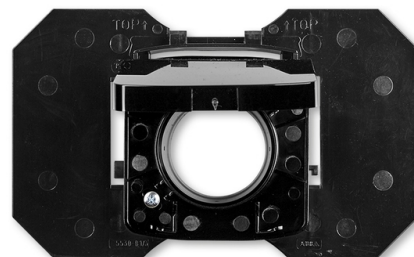

Zásuvka centrálného vysávania

Kód produktu 5530A-A67107 N

Dizajn Tango®

Variant čierna

POPIS

Zásuvka je určená pre systémy centrálného vysávania s trubicami s priemerom 51 mm (s kónickou koncovkou s dĺžkou 32 až 36 mm a priemeroch 37,5/37,0 až 38,5/38 mm).

Pre vysávacej jednotky s podtlakom 10 - 45 kPa.

Základňa je súčasťou dodávky.

ĎALŠIE VARIANTY

Variant	Kód produktu
 biela	5530A-A67107 B
 slonová kosť	5530A-A67107 C
 šedá	5530A-A67107 S
 béžová	5530A-A67107 D
 hnedá	5530A-A67107 H
 dymová šedá	5530A-A67107 S2
 vresová červená	5530A-A67107 R2