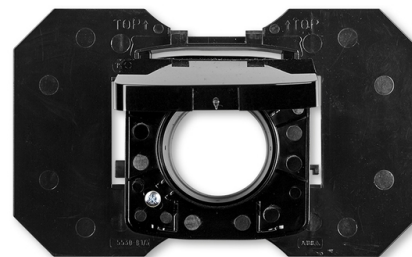

# Zásuvka centrálného vysávania

**Kód produktu** 5530A-A67107 N

**Dizajn** Tango®

**Variant** čierna

## POPIS

Zásuvka je určená pre systémy centrálného vysávania s trubicami s priemerom 51 mm (s kónickou koncovkou s dĺžkou 32 až 36 mm a priemeroch 37,5/37,0 až 38,5/38 mm).

Pre vysávacej jednotky s podtlakom 10 - 45 kPa.

## ĎALŠIE VARIANTY

Variant	Kód produktu
 Biela	5530A-A67107 B
 Slonová Kost	5530A-A67107 C
 Šedá	5530A-A67107 S
 Běžová	5530A-A67107 D
 Hnedá	5530A-A67107 H
 Dymová Šedá	5530A-A67107 S2
 Vresová Červená	5530A-A67107 R2