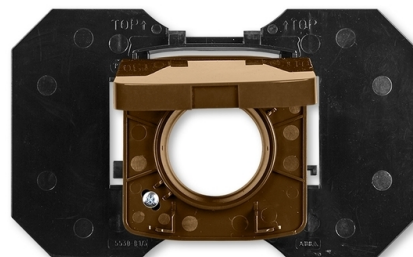

Zásuvka centrálného vysávania

Kód produktu 5530A-A67107 H

Dizajn Tango®

Variant hnedá

POPIS

Zásuvka je určená pre systémy centrálného vysávania s trubicami s priemerom 51 mm (s kónickou koncovkou s dĺžkou 32 až 36 mm a priemeroch 37,5/37,0 až 38,5/38 mm).

Pre vysávacej jednotky s podtlakom 10 - 45 kPa.

Základňa je súčasťou dodávky.

ĎALŠIE VARIANTY

Variant	Kód produktu
 biela	5530A-A67107 B
 slonová kosť	5530A-A67107 C
 šedá	5530A-A67107 S
 béžová	5530A-A67107 D
 čierna	5530A-A67107 N
 dymová šedá	5530A-A67107 S2
 vresová červená	5530A-A67107 R2