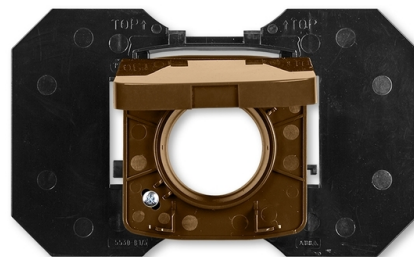

# Zásuvka centrálného vysávania

**Kód produktu** 5530A-A67107 H

**Dizajn** Tango®

**Variant** hnedá

## POPIS

Zásuvka je určená pre systémy centrálného vysávania s trubicami s priemerom 51 mm (s kónickou koncovkou s dĺžkou 32 až 36 mm a priemeroch 37,5/37,0 až 38,5/38 mm).

Pre vysávacej jednotky s podtlakom 10 - 45 kPa.

## ĎALŠIE VARIANTY

Variant	Kód produktu
 Biela	5530A-A67107 B
 Slonová Kost	5530A-A67107 C
 Šedá	5530A-A67107 S
 Běžová	5530A-A67107 D
 Čierna	5530A-A67107 N
 Dymová Šedá	5530A-A67107 S2
 Vresová Červená	5530A-A67107 R2