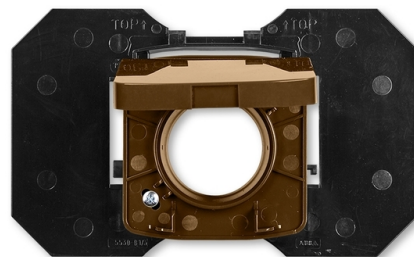

Zásuvka centrálného vysávania

Kód produktu 5530A-A67107 H

Dizajn Tango®

Variant hnedá

POPIS

Zásuvka je určená pre systémy centrálného vysávania s trubicami s priemerom 51 mm (s kónickou koncovkou s dĺžkou 32 až 36 mm a priemeroch 37,5/37,0 až 38,5/38 mm).

Pre vysávacej jednotky s podtlakom 10 - 45 kPa.

Základňa je súčasťou dodávky.

ĎALŠIE VARIANTY

	Variant	Kód produktu
	biela	5530A-A67107 B
	slonová kosť	5530A-A67107 C
	šedá	5530A-A67107 S
	béžová	5530A-A67107 D
	čierna	5530A-A67107 N
	dymová šedá	5530A-A67107 S2
	vresová červená	5530A-A67107 R2