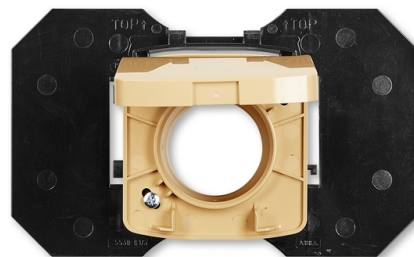

# Zásuvka centrálného vysávania

**Kód produktu** 5530A-A67107 D

**Dizajn** Tango®

**Variant** béžová

## POPIS

Zásuvka je určená pre systémy centrálného vysávania s trubicami s priemerom 51 mm (s kónickou koncovkou s dĺžkou 32 až 36 mm a priemeroch 37,5/37,0 až 38,5/38 mm).

Pre vysávacej jednotky s podtlakom 10 - 45 kPa.

## ĎALŠIE VARIANTY

	<b>Variant</b>	<b>Kód produktu</b>
	biela	5530A-A67107 B
	slonová kosť	5530A-A67107 C
	šedá	5530A-A67107 S
	hnedá	5530A-A67107 H
	čierna	5530A-A67107 N
	dymová šedá	5530A-A67107 S2
	vresová červená	5530A-A67107 R2