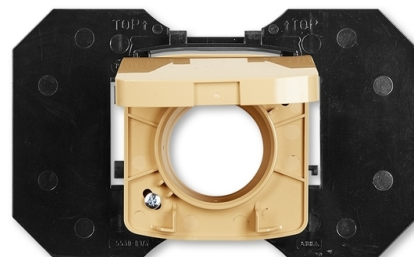

Zásuvka centrálného vysávania

Kód produktu 5530A-A67107 D

Dizajn Tango®

Varianta béžová

POPIS

Zásuvka je určená pre systémy centrálného vysávania s trubicami s priemerom 51 mm (s kónickou koncovkou s dĺžkou 32 až 36 mm a priemerom 37,5/37,0 až 38,5/38 mm).

Pre vysávacej jednotky s podtlakom 10 - 45 kPa.

Základňa je súčasťou dodávky.

ĎALŠIE VARIANTY

Varianta	Kód produktu
 biela	5530A-A67107 B
 slonová kosť	5530A-A67107 C
 šedá	5530A-A67107 S
 hnedá	5530A-A67107 H
 čierna	5530A-A67107 N
 dymová šedá	5530A-A67107 S2
 vresová červená	5530A-A67107 R2