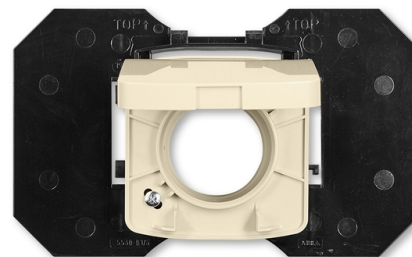

# Zásuvka centrálného vysávania

**Kód produktu** 5530A-A67107 C

**Dizajn** Tango®

**Variant** slonová kosť

## POPIS

Zásuvka je určená pre systémy centrálného vysávania s trubicami s priemerom 51 mm (s kónickou koncovkou s dĺžkou 32 až 36 mm a priemeroch 37,5/37,0 až 38,5/38 mm).

Pre vysávacej jednotky s podtlakom 10 - 45 kPa.

## ĎALŠIE VARIANTY

Variant	Kód produktu
 biela	5530A-A67107 B
 šedá	5530A-A67107 S
 béžová	5530A-A67107 D
 hnedá	5530A-A67107 H
 čierna	5530A-A67107 N
 dymová šedá	5530A-A67107 S2
 vresová červená	5530A-A67107 R2