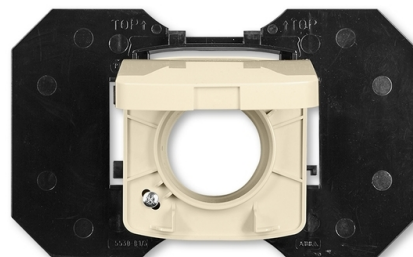

Zásuvka centrálného vysávania

Kód produktu 5530A-A67107 C

Dizajn Tango®

Variant slonová kosť

POPIS

Zásuvka je určená pre systémy centrálného vysávania s trubicami s priemerom 51 mm (s kónickou koncovkou s dĺžkou 32 až 36 mm a priemerom 37,5/37,0 až 38,5/38 mm).

Pre vysávacej jednotky s podtlakom 10 - 45 kPa.

Základňa je súčasťou dodávky.

ĎALŠIE VARIANTY

Variant	Kód produktu
 biela	5530A-A67107 B
 šedá	5530A-A67107 S
 béžová	5530A-A67107 D
 hnedá	5530A-A67107 H
 čierna	5530A-A67107 N
 dymová šedá	5530A-A67107 S2
 vresová červená	5530A-A67107 R2