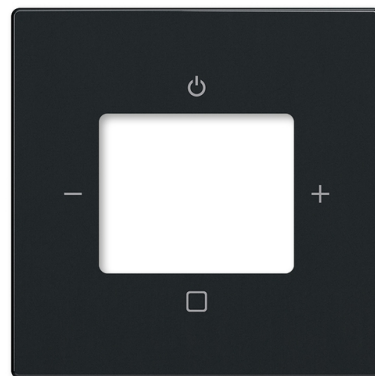

Kryt zosilňovača s tunerom FM alebo internetového rádia Busch-iNet

Kód produktu 2CKA008200A0261

Typové číslo 8252-885-101-500

Dizajn future® linear, Busch-axcent®

Variant zamatová čierna

POPIS

Pre prístroj zosilňovača s tunerom FM a internetového rádia Busch-iNet.

ĎALŠIE VARIANTY

Variant	Kód produktu
 slonová kosť	2CKA008200A0251
 ušľachtilá oceľ	2CKA008200A0264
 antracitová	2CKA008200A0249
 štúdiová biela	2CKA008200A0255
 hliníková strieborná	2CKA008200A0253
 zamatová biela	2CKA008200A0259
 antracitová	2CKA008200A0050
 slonová kosť	2CKA008200A0051
 hliníková strieborná	2CKA008200A0052
 štúdiová biela	2CKA008200A0053
 ušľachtilá oceľ	2CKA008200A0059
 zamatová biela	2CKA008200A0122
 zamatová čierna	2CKA008200A0125