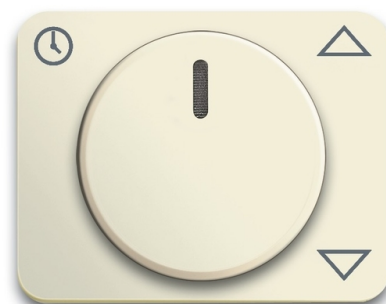

Kryt spínača žalúziového komfortného, s otočným ovládačom

Kód produktu 2CKA006430A0368

Typové číslo 6436-22G

Dizajn alpha exclusive®

Variant slonová kosť

Status Výbeh

POPIS

ĎALŠIE VARIANTY

Variant	Kód produktu
 alabastrová	2CKA006430A0369
 palládium	2CKA006430A0370
 titánová	2CKA006430A0371